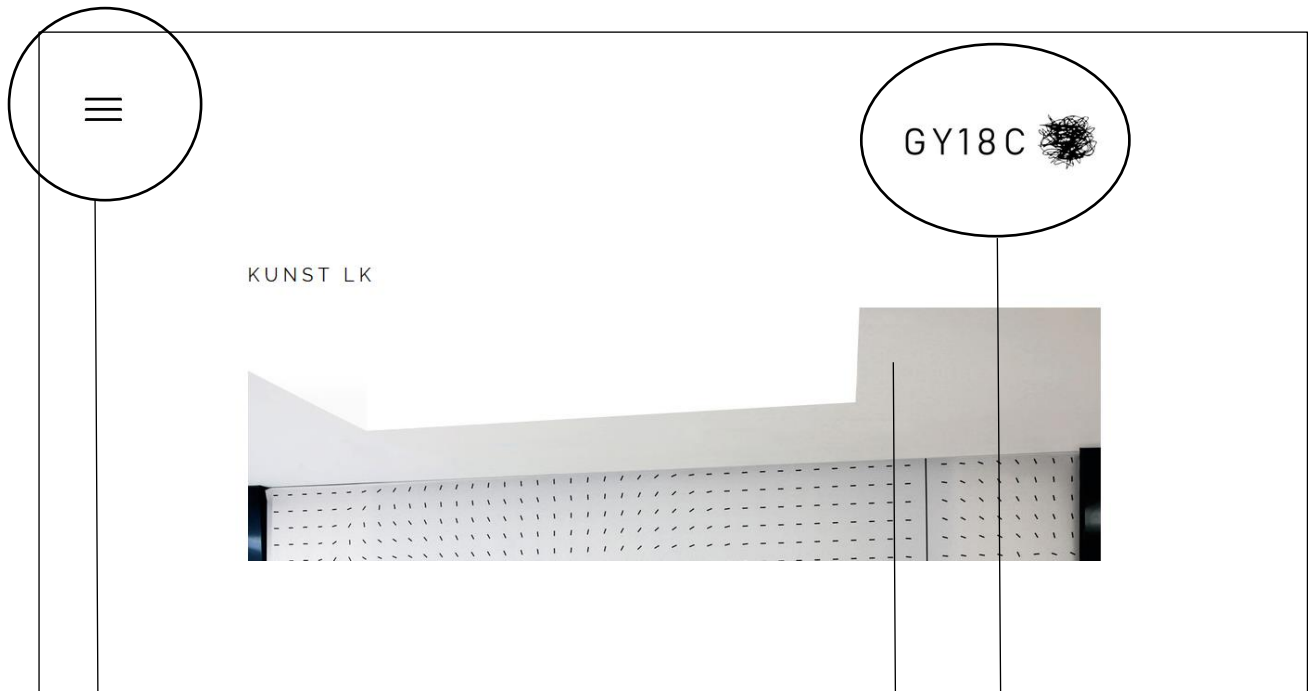

WEBDESIGN

www.testseite-cprofil.jimdofree.com

Ein **Dropout-Menü**, auch Dropdown-, Pulldown- oder Aufklapp-Menü, ist ein Steuerelement einer grafischen Benutzeroberfläche.

Header

Ein **Webtemplate** ist eine Designvorlage für die Erstellung von Webseiten.

LESS IS MORE

DESIGN | LAYOUT

Du entscheidest dich für ein ästhetisches Gesamtbild. Du wählst dazu bequem ein fertiges Webdesign aus und füllst es mit Inhalten. Diese müssen ansprechend und lebendig sein. Daher entscheidest du dich immer individuell für bestimmte Layouts (Farbigkeit, Komposition, visuelle Codes...)